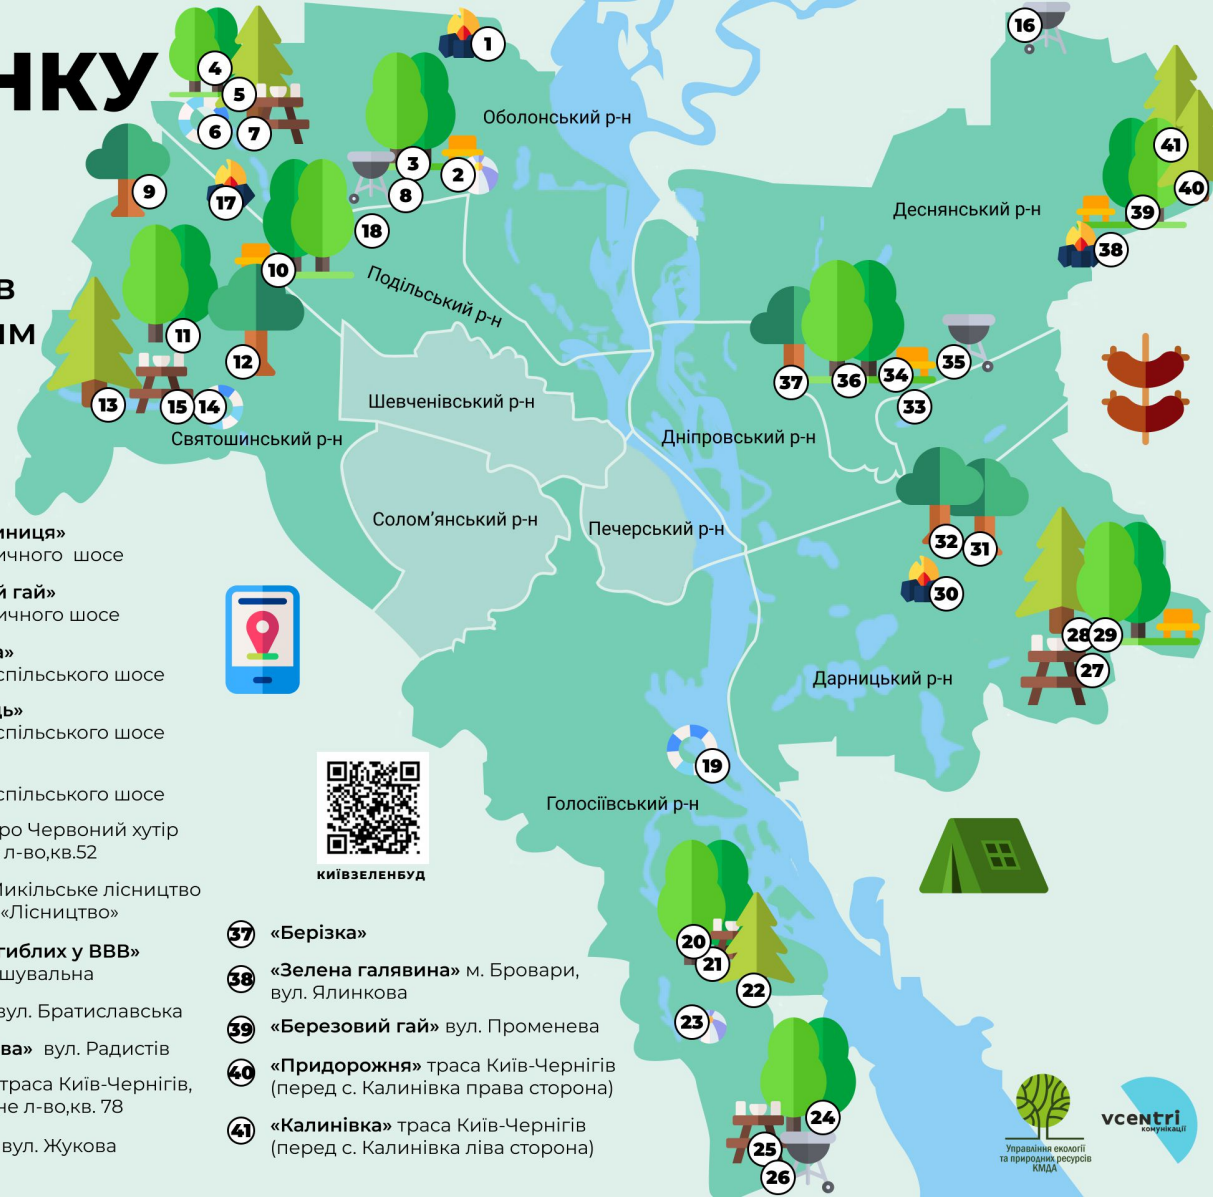

1. 1 «Межигірська» Мінське шосе, перетин з вул. Дніпроводською
2. 2 «Берізка» Велика кільцева дорога
3. 3 «Каланчова» Велика кільцева дорога
4. 4 «Горенська» с. Горенка, вул. Київська
5. 5 «Партизанський бір» вул. Лісна, смт. Пушча-Водиця
6. 6 «Перлина» смт. Пушча-Водиця, вул. Курортна, вул. Федора Максименка
7. 7 «Лісова казка» смт. Пушча-Водиця, вул. Курортна, вул. Федора Максименка
8. 8 «Шевченка» Велика кільцева дорога
9. 9 «Видриця» с. Гостомель, вул. Щорса
10. 10 «Берковець» вул. Синьоозерна
11. 11 Ім. Коцюбинського вул. Лісна, біля смт. Коцюбинське
12. 12 «Біличі» перетин вулиць Підлісна та Наумова
13. 13 «Сосновий бір» Житомирська траса
14. 14 «Нивки» Житомирська траса
15. 15 «Мир» Житомирська траса
16. 16 «Пухівська» с. Пухівка, траса Пухівка-Калинівка
17. 17 «Святошино» Кільцева дорога, вул. Святошинська
18. 18 «Виноградар» вул. Гонгадзе, Косенка
19. 19 «Дніпро» Жуків острів, Квартал 4-7 Конча-Заспівського л-ва
20. 20 «Затишок» селище Конча-Заспа
21. 21 «Привітна» 21 км Столичного шосе
22. 22 «Ласкаво прошу» 23 км Столичного шосе
23. 23 «Конча-Заспа» хутір Мриги, Квартал 24 Конча-Заспівського л-ва
24. 24 «Сосновий бір» 29 км Столичного шосе
25. 25 «Лісова криниця» 29 км Столичного шосе
26. 26 «Березовий гай» 30 км Столичного шосе
27. 27 «Демидівка» 23 км Бориспільського шосе
28. 28 «Тростянець» 23 км Бориспільського шосе
29. 29 «Дубки» 23 км Бориспільського шосе
30. 30 «Хутір» метро Червоний хутір Микільське л-во, кв.52
31. 31 «Ялинка» Микільське лісництво платформа «Лісництво»
32. 32 «Пам'яті загиблих у ВВВ» вулиця Зрошувальна
33. 33 «Веселка» вул. Братиславська
34. 34 «Біла діброва» вул. Радистів
35. 35 «Затишок» траса Київ-Чернігів, Білодібровне л-во, кв. 78
36. 36 «Здоров'я» вул. Жукова

київзеленбуд

київзеленбуд

1. 37 «Берізка»
2. 38 «Зелена галявина» м. Бровари, вул. Ялинкава
3. 39 «Березовий гай» вул. Променева
4. 40 «Придорожня» траса Київ-Чернігів (перед с. Калинівка права сторона)
5. 41 «Калинівка» траса Київ-Чернігів (перед с. Калинівка ліва сторона)

vcetri